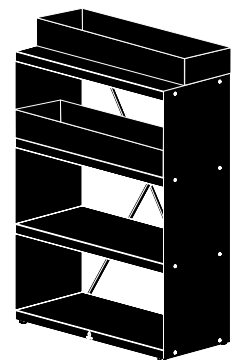

Le Wood Storage Cabinet est une version intermédiaire entre le Wood Storage 100 et le Wood Storage Dressoir, avec une hauteur de 130 cm. Il offre une grande capacité de stockage pour le bois et peut être utilisé comme un meuble de séparation.

WSB-D

OFYR WOOD STORAGE DRESSOIR NOIR

Matériaux

Socle Acier laqué noir
Planche Bois de caoutchouc

Dimensions

Socle 45x100x90 cm
Planche 45x100x3,3 cm

Poids ± 56,8 kg

Stockage du bois ± 0,3 m³ de bois

Code EAN 7436933035018

WSB-C

OFYR WOOD STORAGE CABINET NOIR

Matériaux

Acier laqué noir
Dimensions 45x100x131 cm

Poids ± 75 kg

Stockage du bois ± 0,45 m³ de bois

Code EAN 7436933035001

WSB-C + WSB-I

WOOD STORAGE CABINET NOIR WITH 2
WOOD STORAGE INSERTS NOIR

Matériaux

Acier laqué noir
Dimensions 45x100x131 cm

Poids ± 75 kg

Stockage du bois ± 0,45 m³ de bois

Code EAN 7112137451266