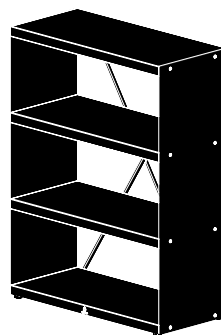

OFYR WOOD STORAGE DRESSOIR BLACK & WOOD STORAGE CABINET BLACK

Le Wood Storage Dressoir est une version plus compacte du Wood Storage 100. Il possède un plan de travail en bois, idéal pour préparer les repas. Ce plan de travail doit être placé à l'intérieur, dans un sec, après utilisation.

Le Wood Storage Cabinet est une version intermédiaire entre le Wood Storage 100 et le Wood Storage Dressoir, avec une hauteur de 130 cm. Il offre une grande capacité de stockage pour le bois et peut être utilisé comme un meuble de séparation.

WSB-D

OFYR WOOD STORAGE DRESSOIR NOIR

Matériaux

Socle Acier laqué noir
Planche Bois de caoutchouc

Dimensions

Socle 45x100x90 cm
Planche 45x100x3,3 cm

Poids ± 56,8 kg

Stockage du bois ± 0,3 m³ de bois

Code EAN 7436933035018

WSB-C

OFYR WOOD STORAGE CABINET NOIR

Matériaux

Acier laqué noir
Dimensions 45x100x131 cm

Poids ± 75 kg

Stockage du bois ± 0,45 m³ de bois

Code EAN 7436933035001