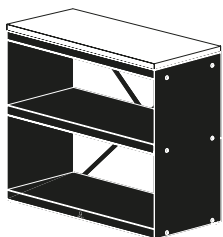

OFYR WOOD STORAGE DRESSOIR BLACK & WOOD STORAGE CABINET BLACK

Le Wood Storage Dressoir est une version plus compacte du Wood Storage 100. Il possède un plan de travail en bois, idéal pour préparer les repas. Ce plan de travail doit être placé à l'intérieur, dans un sec, après utilisation.

Le Wood Storage Cabinet est une version intermédiaire entre le Wood Storage 100 et le Wood Storage Dressoir, avec une hauteur de 130 cm. Il offre une grande capacité de stockage pour le bois et peut être utilisé comme un meuble de séparation.

WSB-D

OFYR WOOD STORAGE DRESSOIR NOIR

Matériaux

Socle Acier laqué noir
Planche Bois de caoutchouc

Dimensions

Socle 45x100x90 cm
Planche 45x100x3,3 cm

Poids ± 56,8 kg

Stockage du bois ± 0,3 m³ de bois