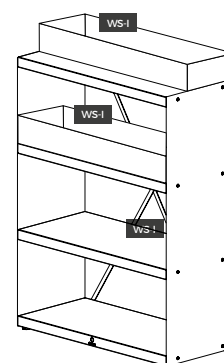

### Dimensions

Socle 45x100x90 cm  
Planche 45x100x3,3 cm

Poids ± 56,8 kg

Stockage du bois ± 0,3 m<sup>3</sup> de bois

Code EAN 7430440898852

### Matériaux

Acier Corten  
Dimensions 45x100x131 cm

Poids ± 75 kg

Stockage du bois ± 0,45 m<sup>3</sup> de bois

Code EAN 7112137217497

## WS-C + WS-I

WOOD STORAGE CABINET WITH 2 WOOD STORAGE INSERTS

### Matériaux

Acier Corten  
Dimensions 45x100x131 cm

Poids ± 75 kg

Stockage du bois ± 0,45 m<sup>3</sup> de bois

Code EAN 7112136204863