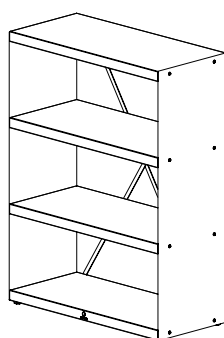

Le Wood Storage Cabinet est une version intermédiaire entre le Wood Storage 100 et le Wood Storage Dressoir, avec une hauteur de 130 cm. Il offre une grande capacité de stockage pour le bois et peut être utilisé comme un meuble de séparation.

### Dimensions

Socle 45x100x90 cm  
Planche 45x100x3,3 cm

Poids ± 56,8 kg

Stockage du bois ± 0,3 m<sup>3</sup> de bois

Code EAN 7430440898852

### Matériaux

Acier Corten  
Dimensions 45x100x131 cm

Poids ± 75 kg

Stockage du bois ± 0,45 m<sup>3</sup> de bois

Code EAN 7112137217497