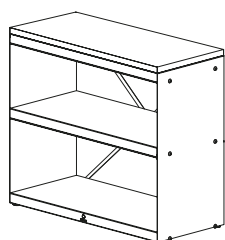

Matériaux

Socle Acier Corten
Planche Bois de caoutchouc

Dimensions

Socle 45x100x90 cm
Planche 45x100x3,3 cm

Poids ± 56,8 kg

Stockage du bois ± 0,3 m³ de bois

Code EAN 7430440898852