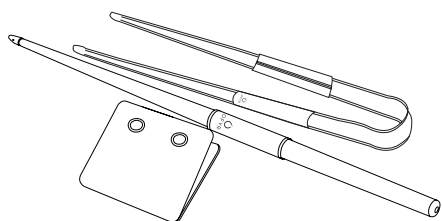

# OFYR SET BUFFADOO

Le Set Buffadoo OFYR est un ensemble très design qui comprend un soufflet à bouche, une pince à bûches en métal, ainsi qu'un support. Le soufflet permet d'insuffler de l'air et de stimuler les flammes dès l'allumage et pendant l'utilisation de l'OFYR, en réduisant la fumée. Il se compose d'une poignée en cuir qui facilite la prise en main et d'un embout en silicone avec un système anti-retour de fumée. La pince permet d'ajouter des bûches et d'en faciliter la saisie pendant la combustion.

## OA-B

OFYR SET BUFFADOO

<b>Matériau</b>	Buffadoo	Tube	Aluminium
		Embouchure	Silicone
		Embout	Aluminium
		Poignée	Cuir
	Pince à bûches	Pince à bûches	Acier
	Poignée		Cuir
	Support		Acier
<b>Dimensions</b>	Buffadoo	80 x 3 cm (diamètre)	
	Pince à bûches	59 x 4 x 6 cm	
	Support	14 x 16 x 5 cm	
<b>Poids</b>	Buffadoo	259 g	
	Pince à bûches	616 g	
	Support	1,4 kg	

## OA-BB

OFYR SET BUFFADOO NOIR

<b>Matériau</b>	Buffadoo	Tube	Aluminium
		Embouchure	Silicone
		Embout	Aluminium
		Poignée	Cuir
	Pince à bûches	Pince à bûches	Acier
	Poignée		Cuir
	Support		Acier
<b>Dimensions</b>	Buffadoo	80 x 3 cm (diamètre)	
	Pince à bûches	59 x 4 x 6 cm	
	Support	14 x 16 x 5 cm	
<b>Poids</b>	Buffadoo	259 g	
	Pince à bûches	616 g	
	Support	1,4 kg	