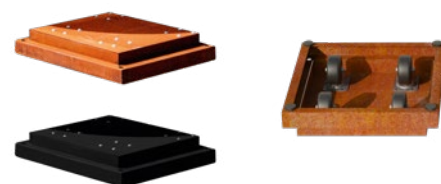

# OFYR TROLLEY

Le OFYR Trolley est un moyen simple de rendre un OFYR Classic 100-100 ou un OFYR Classic Storage 100-100, mobiles. Une fois les roulettes mises en place, le Trolley permet de stabiliser l'OFYR et de cuisiner en toute sécurité. Ce produit est disponible en acier Corten et en acier noir.

## OA-D

OFYR TROLLEY

**Matériau**  
**Roues**

Acier Corten  
2 roulettes pivotantes  
2 roulettes fixes

**Dimensions**  
**Poids**

50 x 50 x 13 cm  
8,9 kg

**Disponible pour**

OFYR Classic 100-100  
OFYR Classic Storage 100-100

## OA-DB

OFYR TROLLEY NOIR

**Matériau**  
**Roues**

Acier laqué noir  
2 roulettes pivotantes  
2 roulettes fixes

**Dimensions**  
**Poids**

50 x 50 x 13 cm  
8,9 kg

**Disponible pour**

OFYR Classic Black 100-100  
OFYR Classic Storage Black 100-100