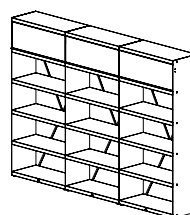

Le Wood Storage Insert a été créé pour s'intégrer au sein des modèles Wood Storage. Ce pot de fleurs rectangulaire en acier, au design unique, est idéal pour faire pousser vos herbes et aromates de cuisine. Avec une profondeur de seulement 22 cm, il est placé à l'avant du Wood Storage afin de laisser de l'espace pour stocker des bûches à l'arrière.

## WS-100

OFYR WOOD STORAGE 100

**Matériau** Corten steel  
**Dimensions** 215,6x100,3x45 cm  
 2 parois latérales 215,6x45x0,3cm  
 6 étagères 99,5x45x5 cm  
 2 stabilisateurs 193x2x0,3 cm  
 1 porte 99,5x45x5 cm  
**Hauteur des compartiments**  
 Taille 37 cm  
**Poids** 91,5 kg  
**Volume de stockage** ± 1 m<sup>3</sup> wood  
**Code EAN** 3291201943945

## WS-200

OFYR WOOD STORAGE 200

**Matériau** Acier Corten  
**Dimensions** 215,6x200,6x45 cm  
 3 parois latérales 215,6x45x0,3cm  
 12 étagères 99,5x45x5 cm  
 4 stabilisateurs 193x2x0,3 cm  
 2 porte 99,5x45x5 cm  
**Hauteur des compartiments**  
 Taille 37 cm  
**Poids** 164 kg  
**Volume de stockage** ± 2 m<sup>3</sup> wood  
**Code EAN** 3291204101052

## WS-300

OFYR WOOD STORAGE 300

**Matériau** Acier Corten  
**Dimensions** 215,6x300,9x45 cm  
 4 parois latérales 215,6x45x0,3cm  
 18 étagères 99,5x45x5 cm  
 6 stabilisateurs 193x2x0,3 cm  
 3 porte 99,5x45x5 cm  
**Hauteur des compartiments**  
 Taille 37 cm  
**Poids** 236,1 kg  
**Volume de stockage** ± 3 m<sup>3</sup> wood  
**Code EAN** 3291206168282